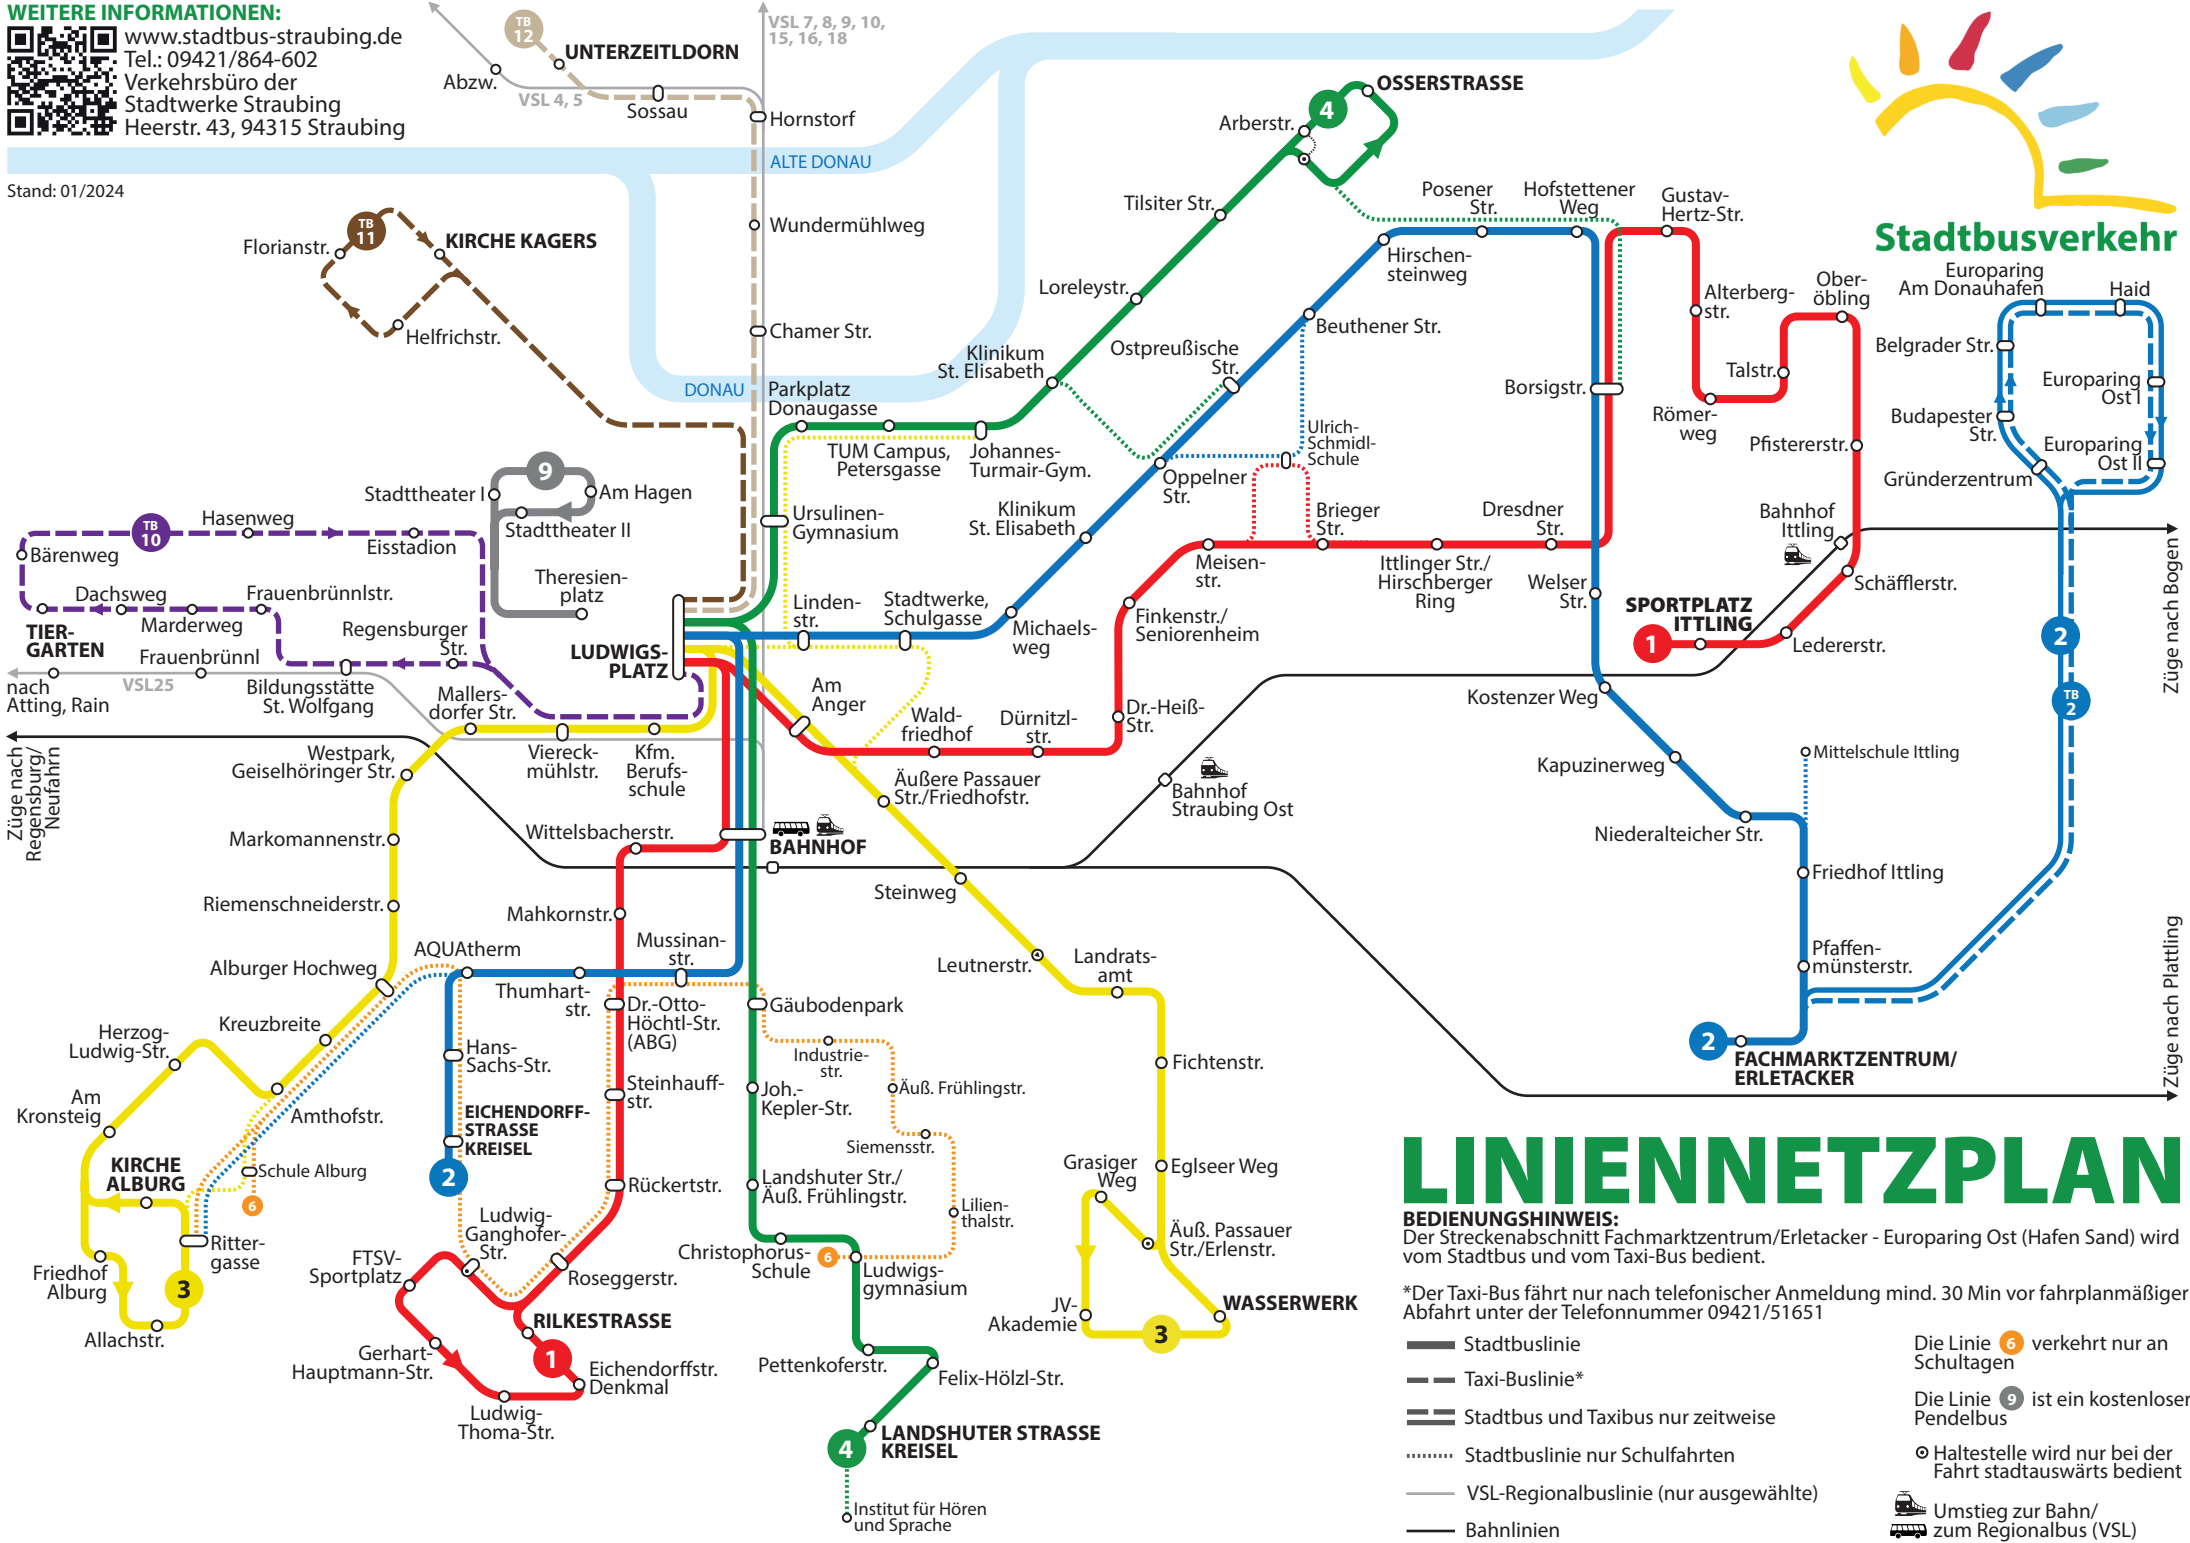

WEITERE INFORMATIONEN:

www.stadtbuss-straubing.de
 Tel.: 09421/864-602
 Verkehrsbüro der
 Stadtwerke Straubing
 Heerstr. 43, 94315 Straubing

Stand: 01/2024

Stadtbusverkehr

LINIENNETZPLAN

BEDIENUNGSHINWEIS:
 Der Streckenabschnitt Fachmarktzentrum/Erletacker - Europaring Ost (Hafen Sand) wird vom Stadtbus und vom Taxi-Bus bedient.

*Der Taxi-Bus fährt nur nach telefonischer Anmeldung mind. 30 Min vor fahrplanmäßiger Abfahrt unter der Telefonnummer 09421/51651

- Stadtbuslinie
 - - - Taxi-Buslinie*
 - ≡ Stadtbus und Taxibus nur zeitweise
 - Stadtbuslinie nur Schulfahrten
 - VSL-Regionalbuslinie (nur ausgewählte)
 - Bahnlilien
- Die Linie 6 verkehrt nur an Schultagen
 - Die Linie 9 ist ein kostenloser Pendelbus
 - ⊙ Haltestelle wird nur bei der Fahrt stadtauswärts bedient
 - Umstieg zur Bahn/ zum Regionalbus (VSL)